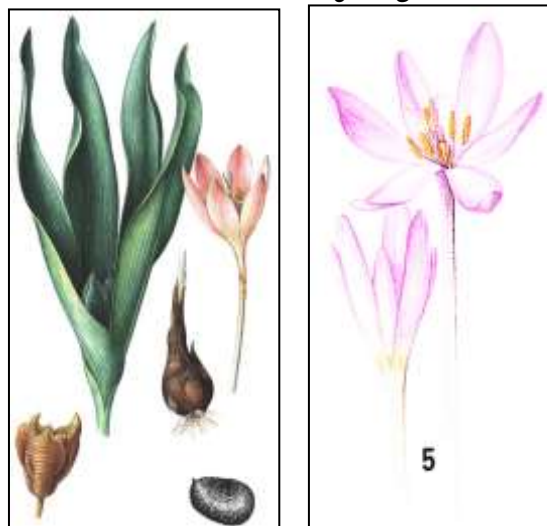

**ZOZNAM
nejbezpečnějších a jedovatých rostlin**

Iskerník prudký

Iskerník plazivý

Veternica iskerníkovitá

Mliečnik chvojkový

Arón škvornitý

Vranovec štvorlistý

Veternica hájna

Posed dvojdomy

Imelovník biely

Borievka netatová

Lykovec jedovatý

Náprstník žltý

Kokorík voňavý

Konvalinka voňavá

Bršlen európsky

Prilbica modrá

Bolehlav škvrnitý

Rozpuk jedovatý

Luřkovec zlomocný

Blen čierny

Ľuľok sladkohorký

Durman obyčajný

Kýchavica biela

Agát biely

Jesienka obyčajná

Starček jakubov

Bořevník borščový

Lastovičník větší

Tis obyčajný

Baza čierna

Baza chabzová