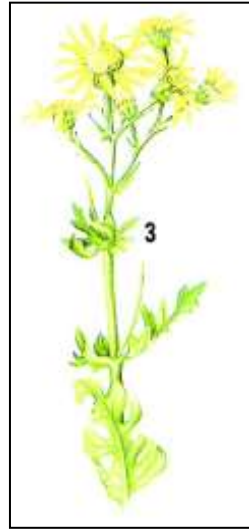

Bořevník borščový