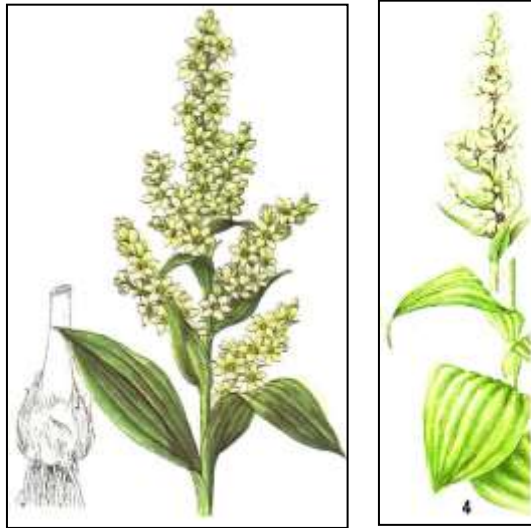

**ZOZNAM
nejbezpečnějších a jedovatých rostlin**

Iskerník prudký

Iskerník plazivý

Veternica iskerníkovitá

Mliečnik chvojkový

Arón škvornitý

Vranovec štvorlistý

Veternica hájna

Posed dvojdomy

Imelovník biely

Borievka netatová

Lykovec jedovatý

Náprstník žltý

Kokorík voňavý

Konvalinka voňavá

Bršlen európsky

Prilbica modrá

Bolehlav škvrnitý

Rozpuk jedovatý

Luřkovec zlomocný

Blen čierny

Ľuľok sladkohorký

Durman obyčajný

Kýchavica biela

Agát biely

Jesienka obyčajná

Starček jakubov

Bořevník borščový

Lastovičník větší

Tis obyčajný

Baza čierna

Baza chabzová