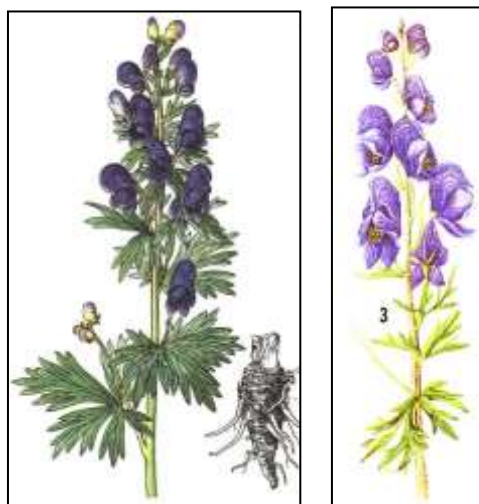

**ZOZNAM
nejbezpečnějších a jedovatých rostlin**

Iskerník prudký

Iskerník plazivý

Veternica iskerníkovitá

Mliečnik chvojkový

Arón škvornitý

Vranovec štvorlistý

Veternica hájna

Posed dvojdomy

Imelovník biely

Borievka netatová

Lykovec jedovatý

Náprstník žltý

Kokorík voňavý

Konvalinka voňavá

Bršlen európsky

Prilbica modrá

Bolehlav škvrnitý

Rozpuk jedovatý

Luřkovec zlomocný

Blen čierny

Ľuľok sladkohorký

Durman obyčajný

Kýchavica biela