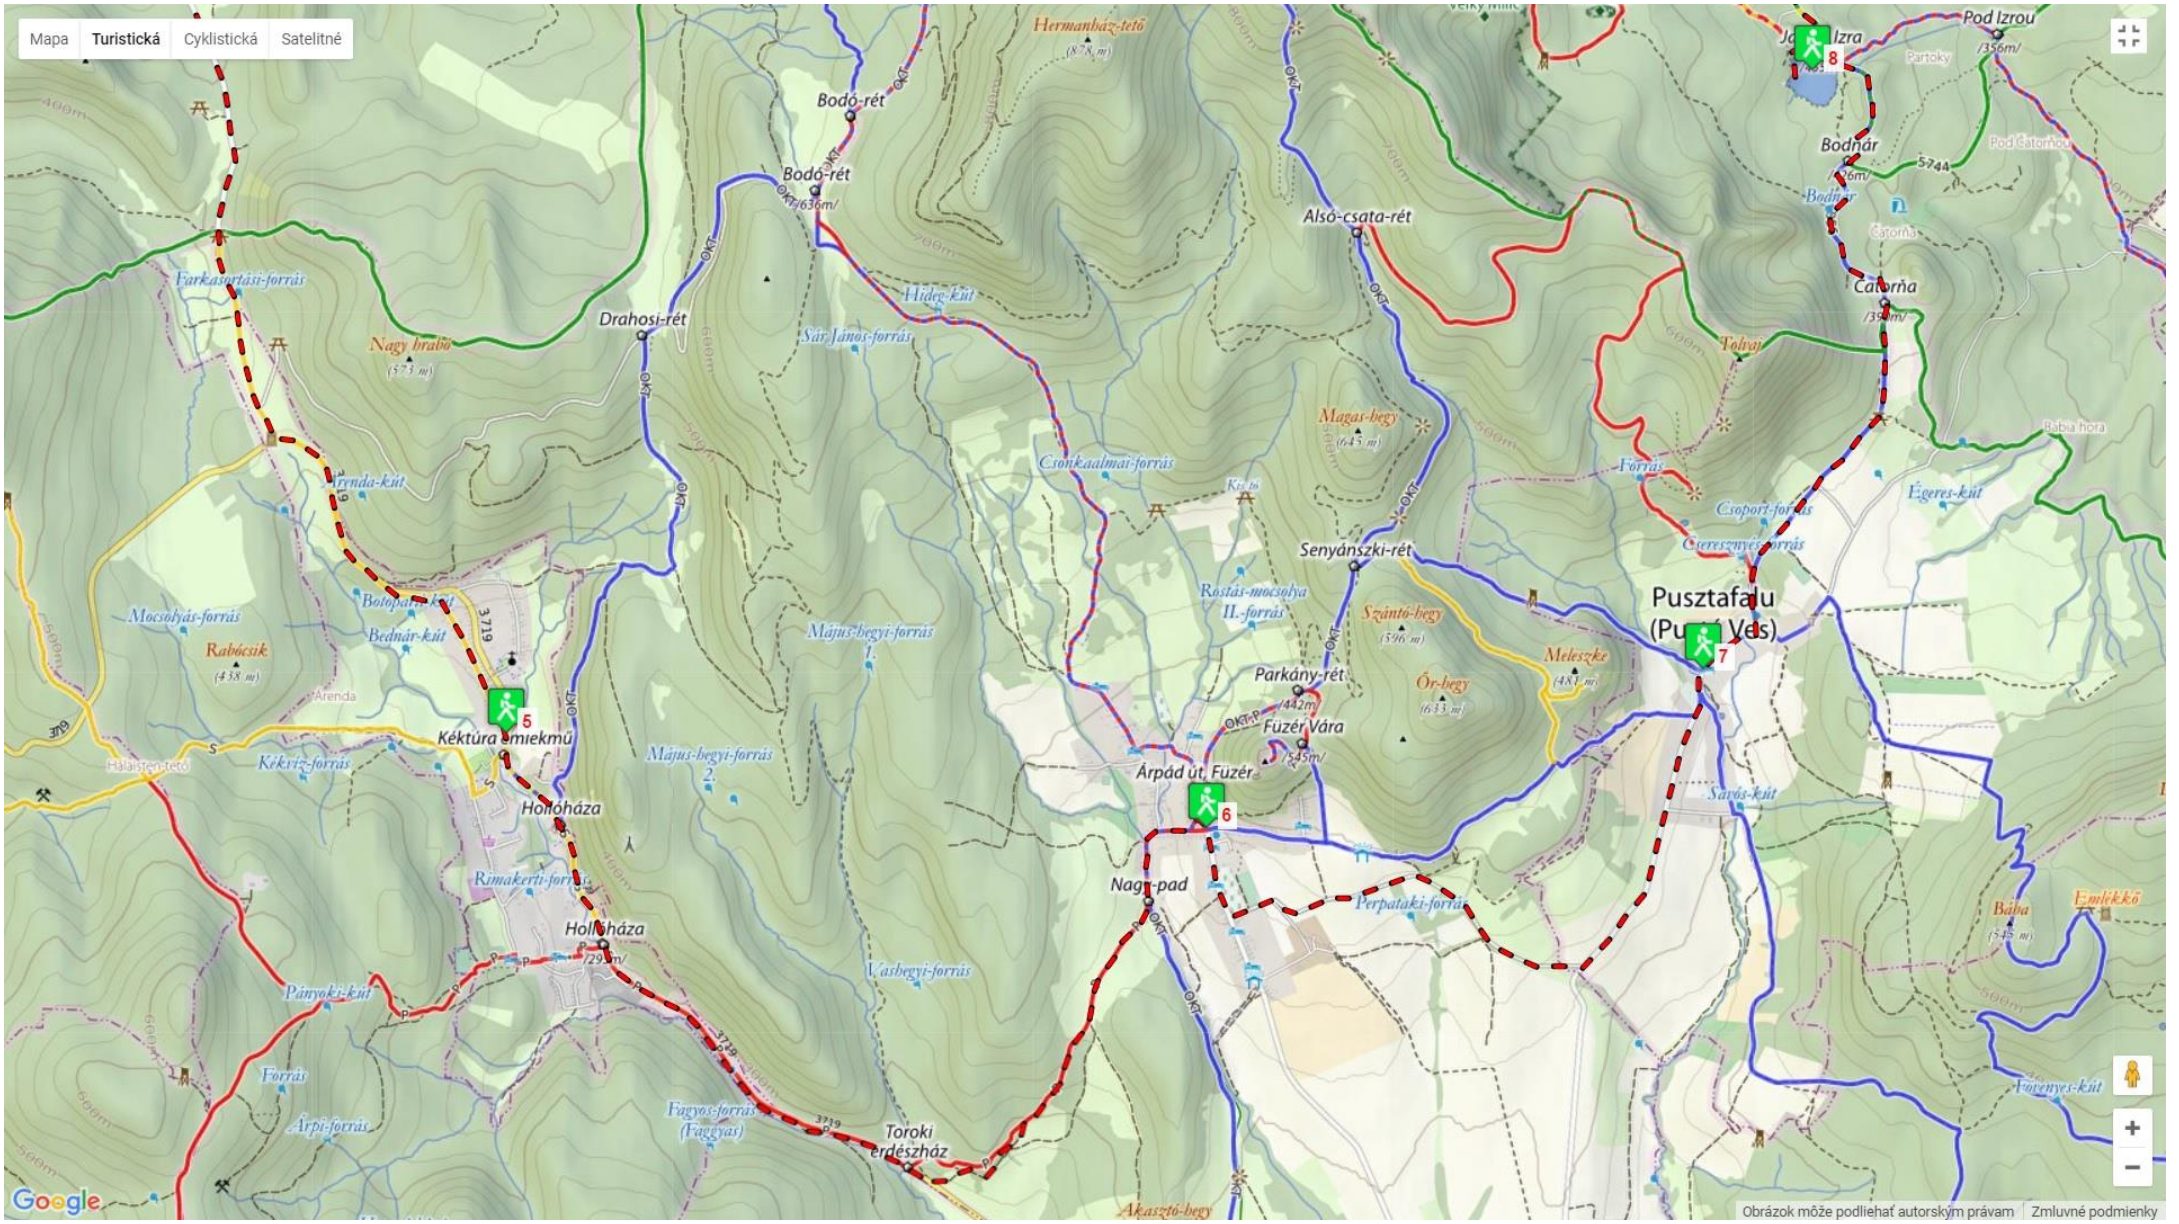

Mapa Turistická Cyklistická Satelitné Sidlisko KVP

Google

Obrázok môže podliehať autorským právam Zmluvné podmienky

Mapa Turistická Cyklistická Satelitné

Obrazok môže podliehať autorským právam | Zmluvné podmienky

Mapa Turistická Cyklistická Satelitné

Obrazok môže podliehať autorským právam | Zmluvné podmienky

Mapa Turistická Cyklistická Satelitné

Google

Obrázok môže podliehať autorským právam | Zmluvné podmienky