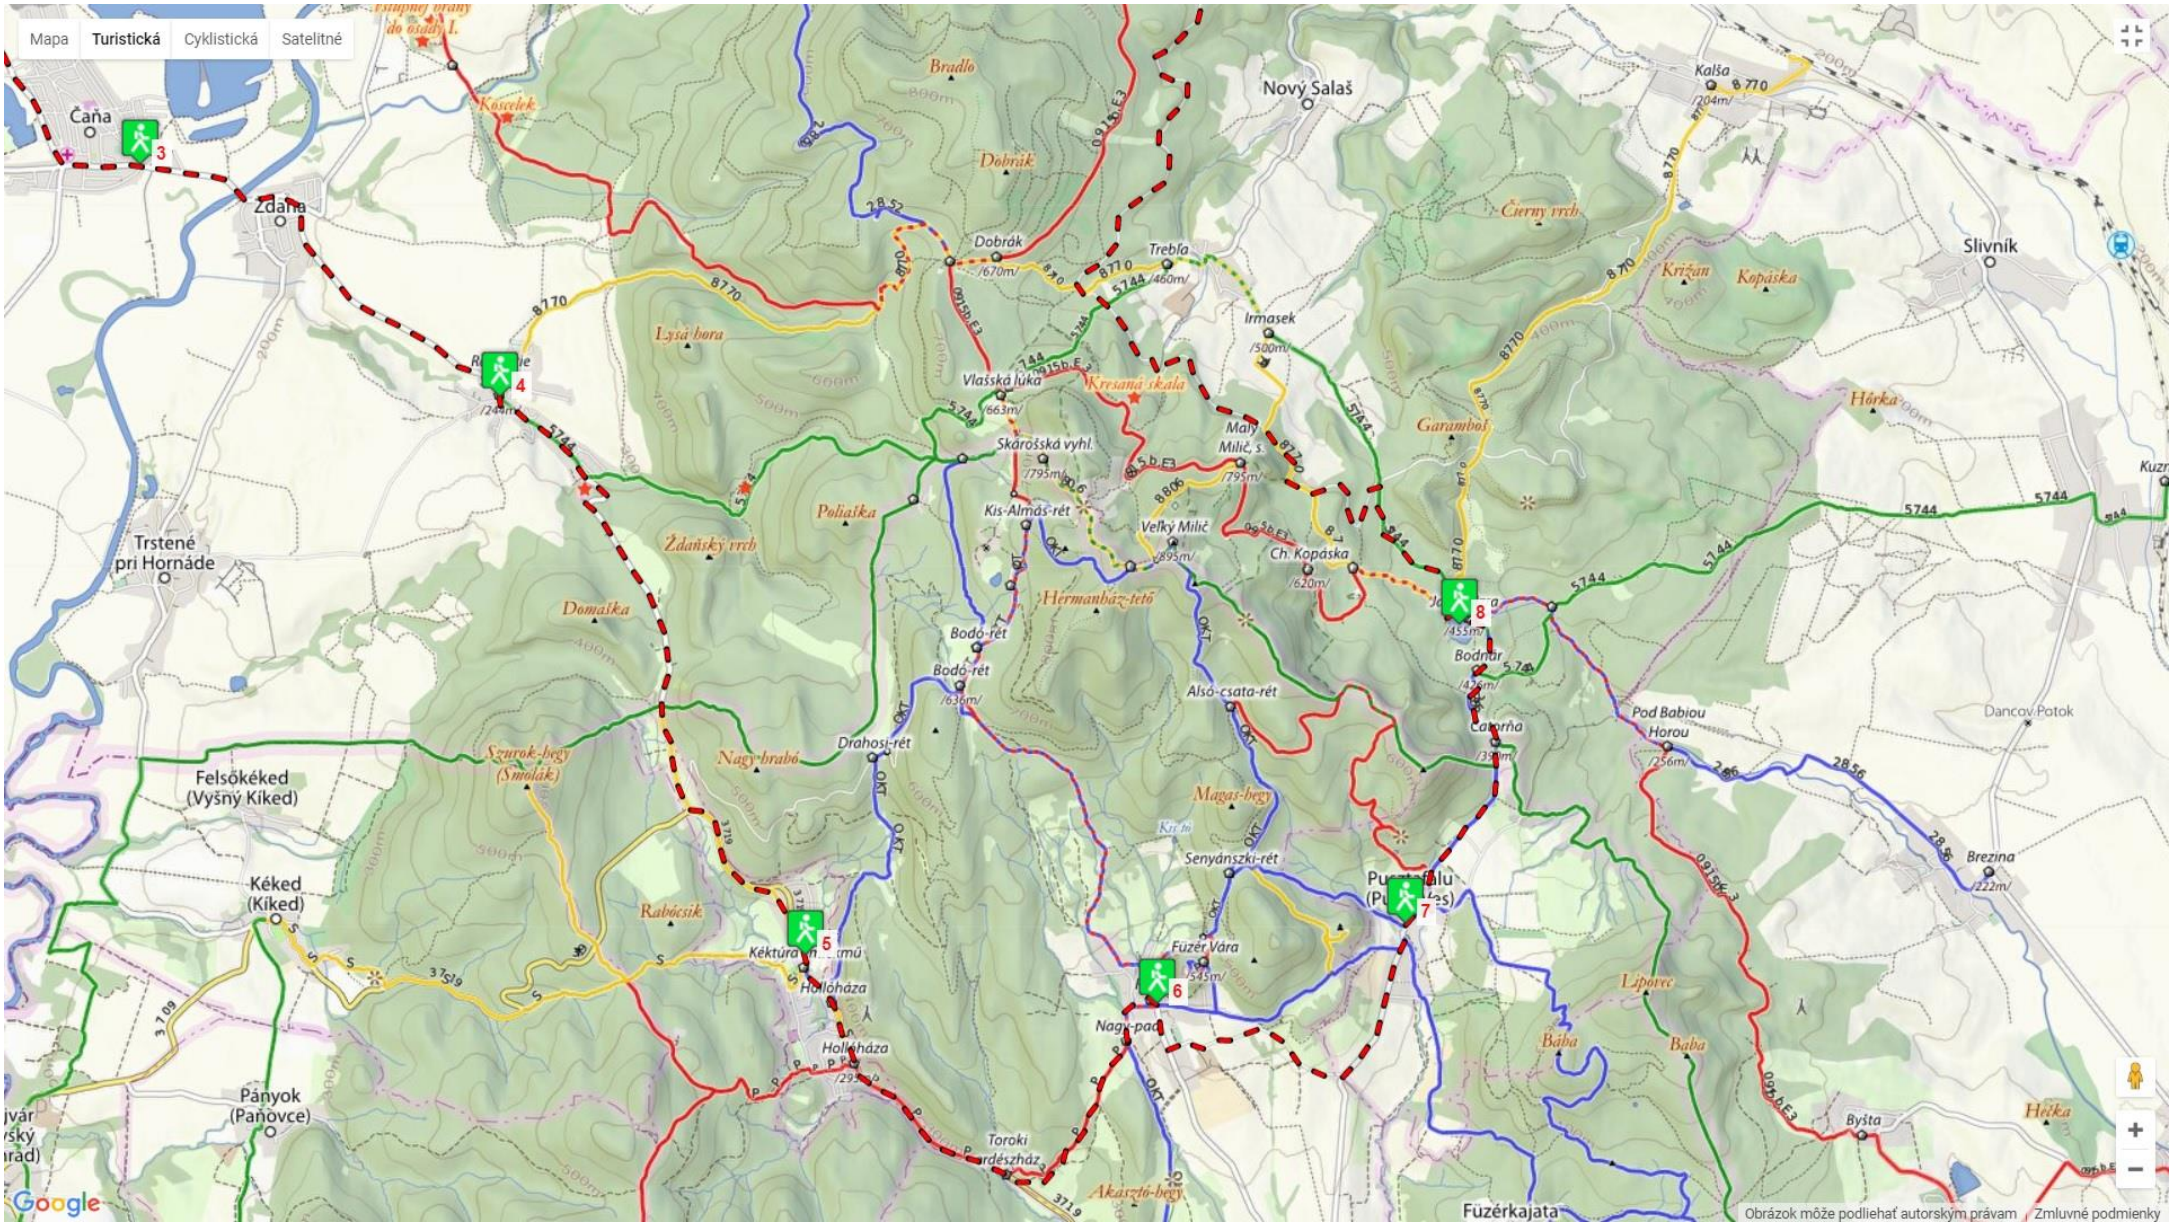

Mapa Turistická Cyklistická Satelitné Sidlisko KVP

Google

Obrázok môže podliehať autorským právam Zmluvné podmienky

Mapa Turistická Cyklistická Satelitné

Obrazok môže podliehať autorským právam | Zmluvné podmienky

Mapa Turistická Cyklistická Satelitné

Obrazok môže podliehať autorským právam | Zmluvné podmienky

Mapa Turistická Cyklistická Satelitné

Google

Obrázok môže podliehať autorským právam | Zmluvné podmienky